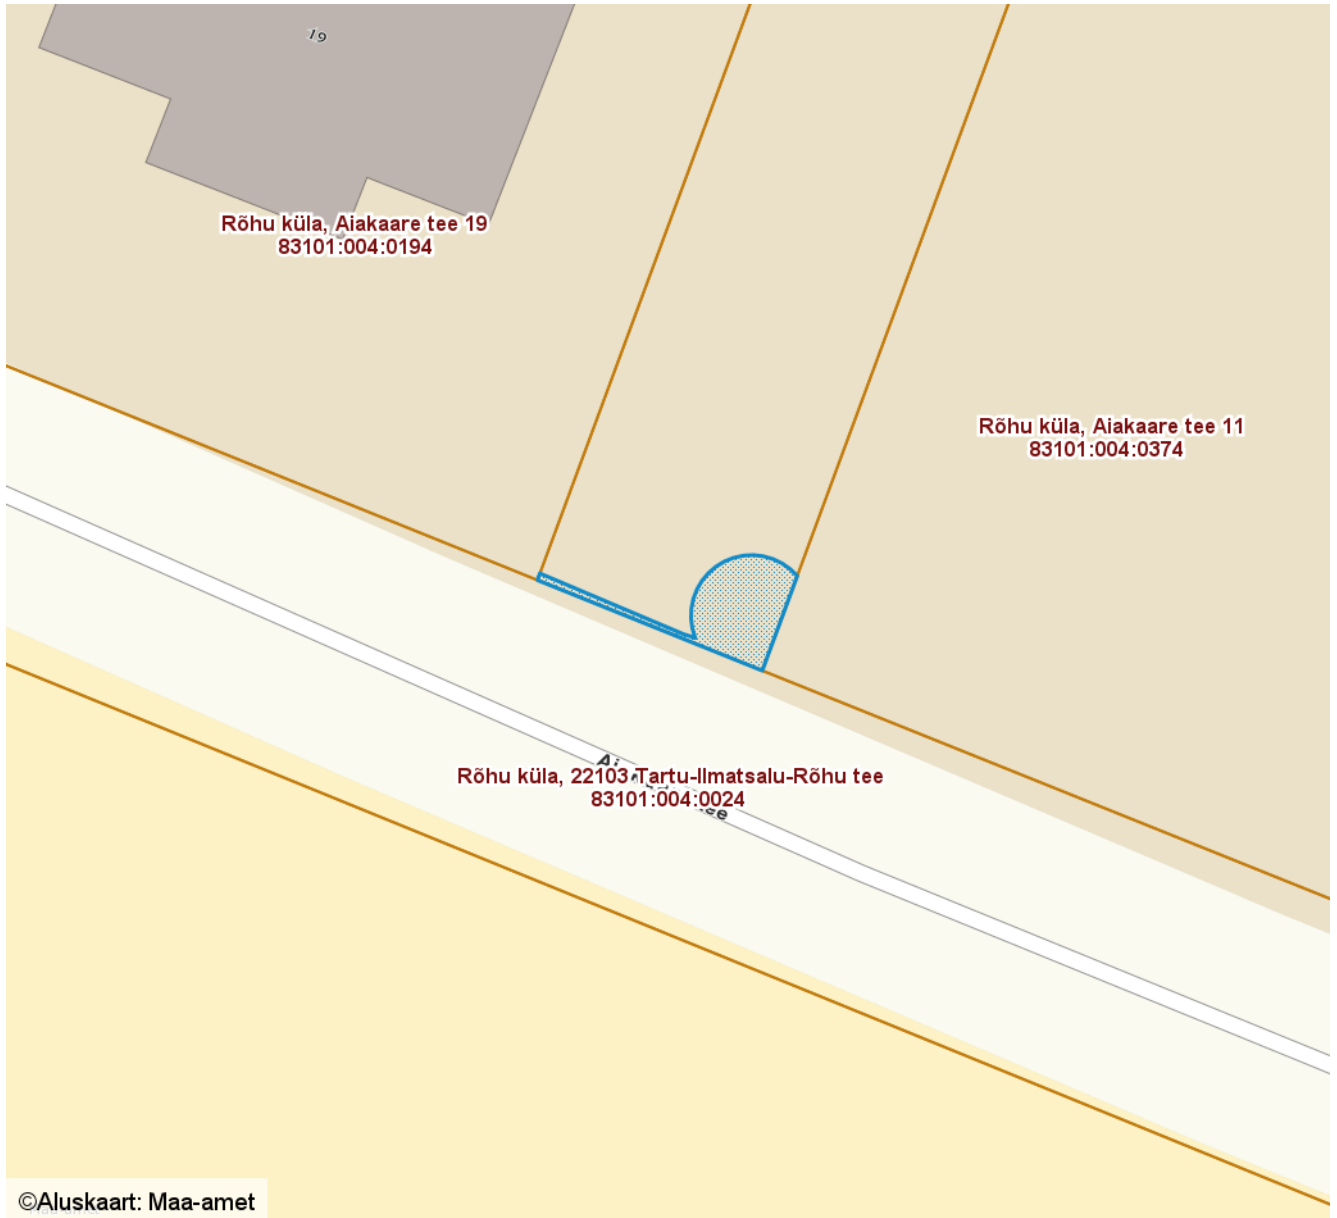

SUNDVALDUSE ALA ASENDIPLAAN

Tartu maakond, Tartu linn, Rõhu küla, Villemi tee (83101:004:0195)

M 1 : 250

— Sundvalduse ala 10 m²
(0,4 kV maakaabel)

Sundvalduse ala koordinaadid

Nr	X	Y	Nr	X	Y
1	6470700.11	647328.84	17	6470702.00	647329.07
2	6470700.24	647328.44	18	6470701.71	647328.90
3	6470702.24	647323.71	19	6470701.41	647328.78
4	6470702.02	647323.63	20	6470701.08	647328.72
5	6470699.03	647331.06	21	6470700.75	647328.71
6	6470702.16	647332.22	22	6470700.43	647328.75
7	6470702.39	647331.98			
8	6470702.58	647331.71			
9	6470702.72	647331.41			
10	6470702.81	647331.09			
11	6470702.85	647330.77			
12	6470702.83	647330.44			
13	6470702.76	647330.12			
14	6470702.64	647329.81			
15	6470702.47	647329.53			
16	6470702.25	647329.28			